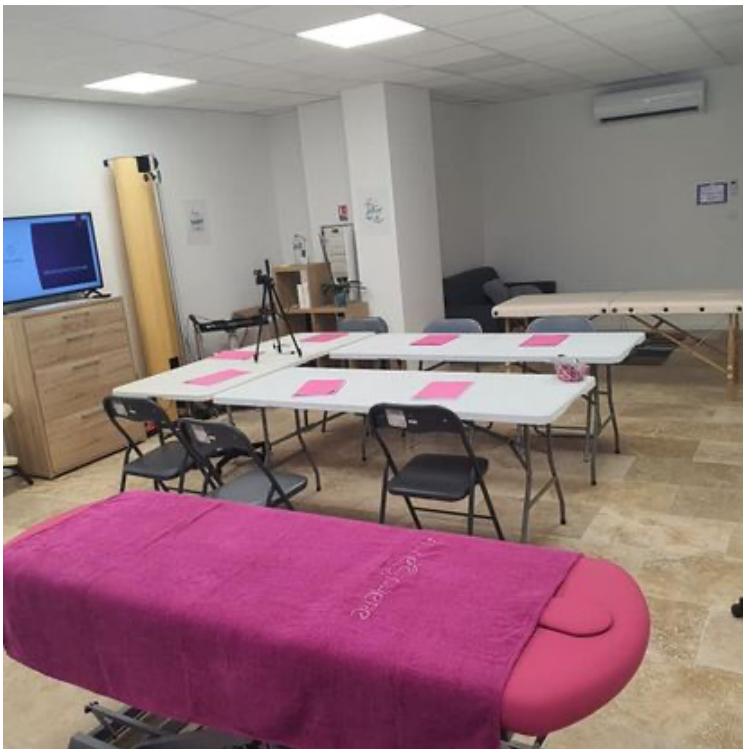

NOS ÉQUIPEMENTS

Les Equipements des centres Vitaesphère :

Centre de formation de Fréjus

- 2 salles de formation de 35 et 40 m²
- 10 tables de massage
- 10 tabourets
- 5 tapis de massage au sol
- 1 squelette pédagogique
- 3 tableaux blanc
- 1 écran 55 pouces
- 4 grandes tables de travail
- 15 chaises
- Planches anatomiques et énergétiques

Des équipements spécifiques pour chaque formation :
Coussins d'allaitement - Chauffeurs et pierres chaudes -
Ballons de Pilates...